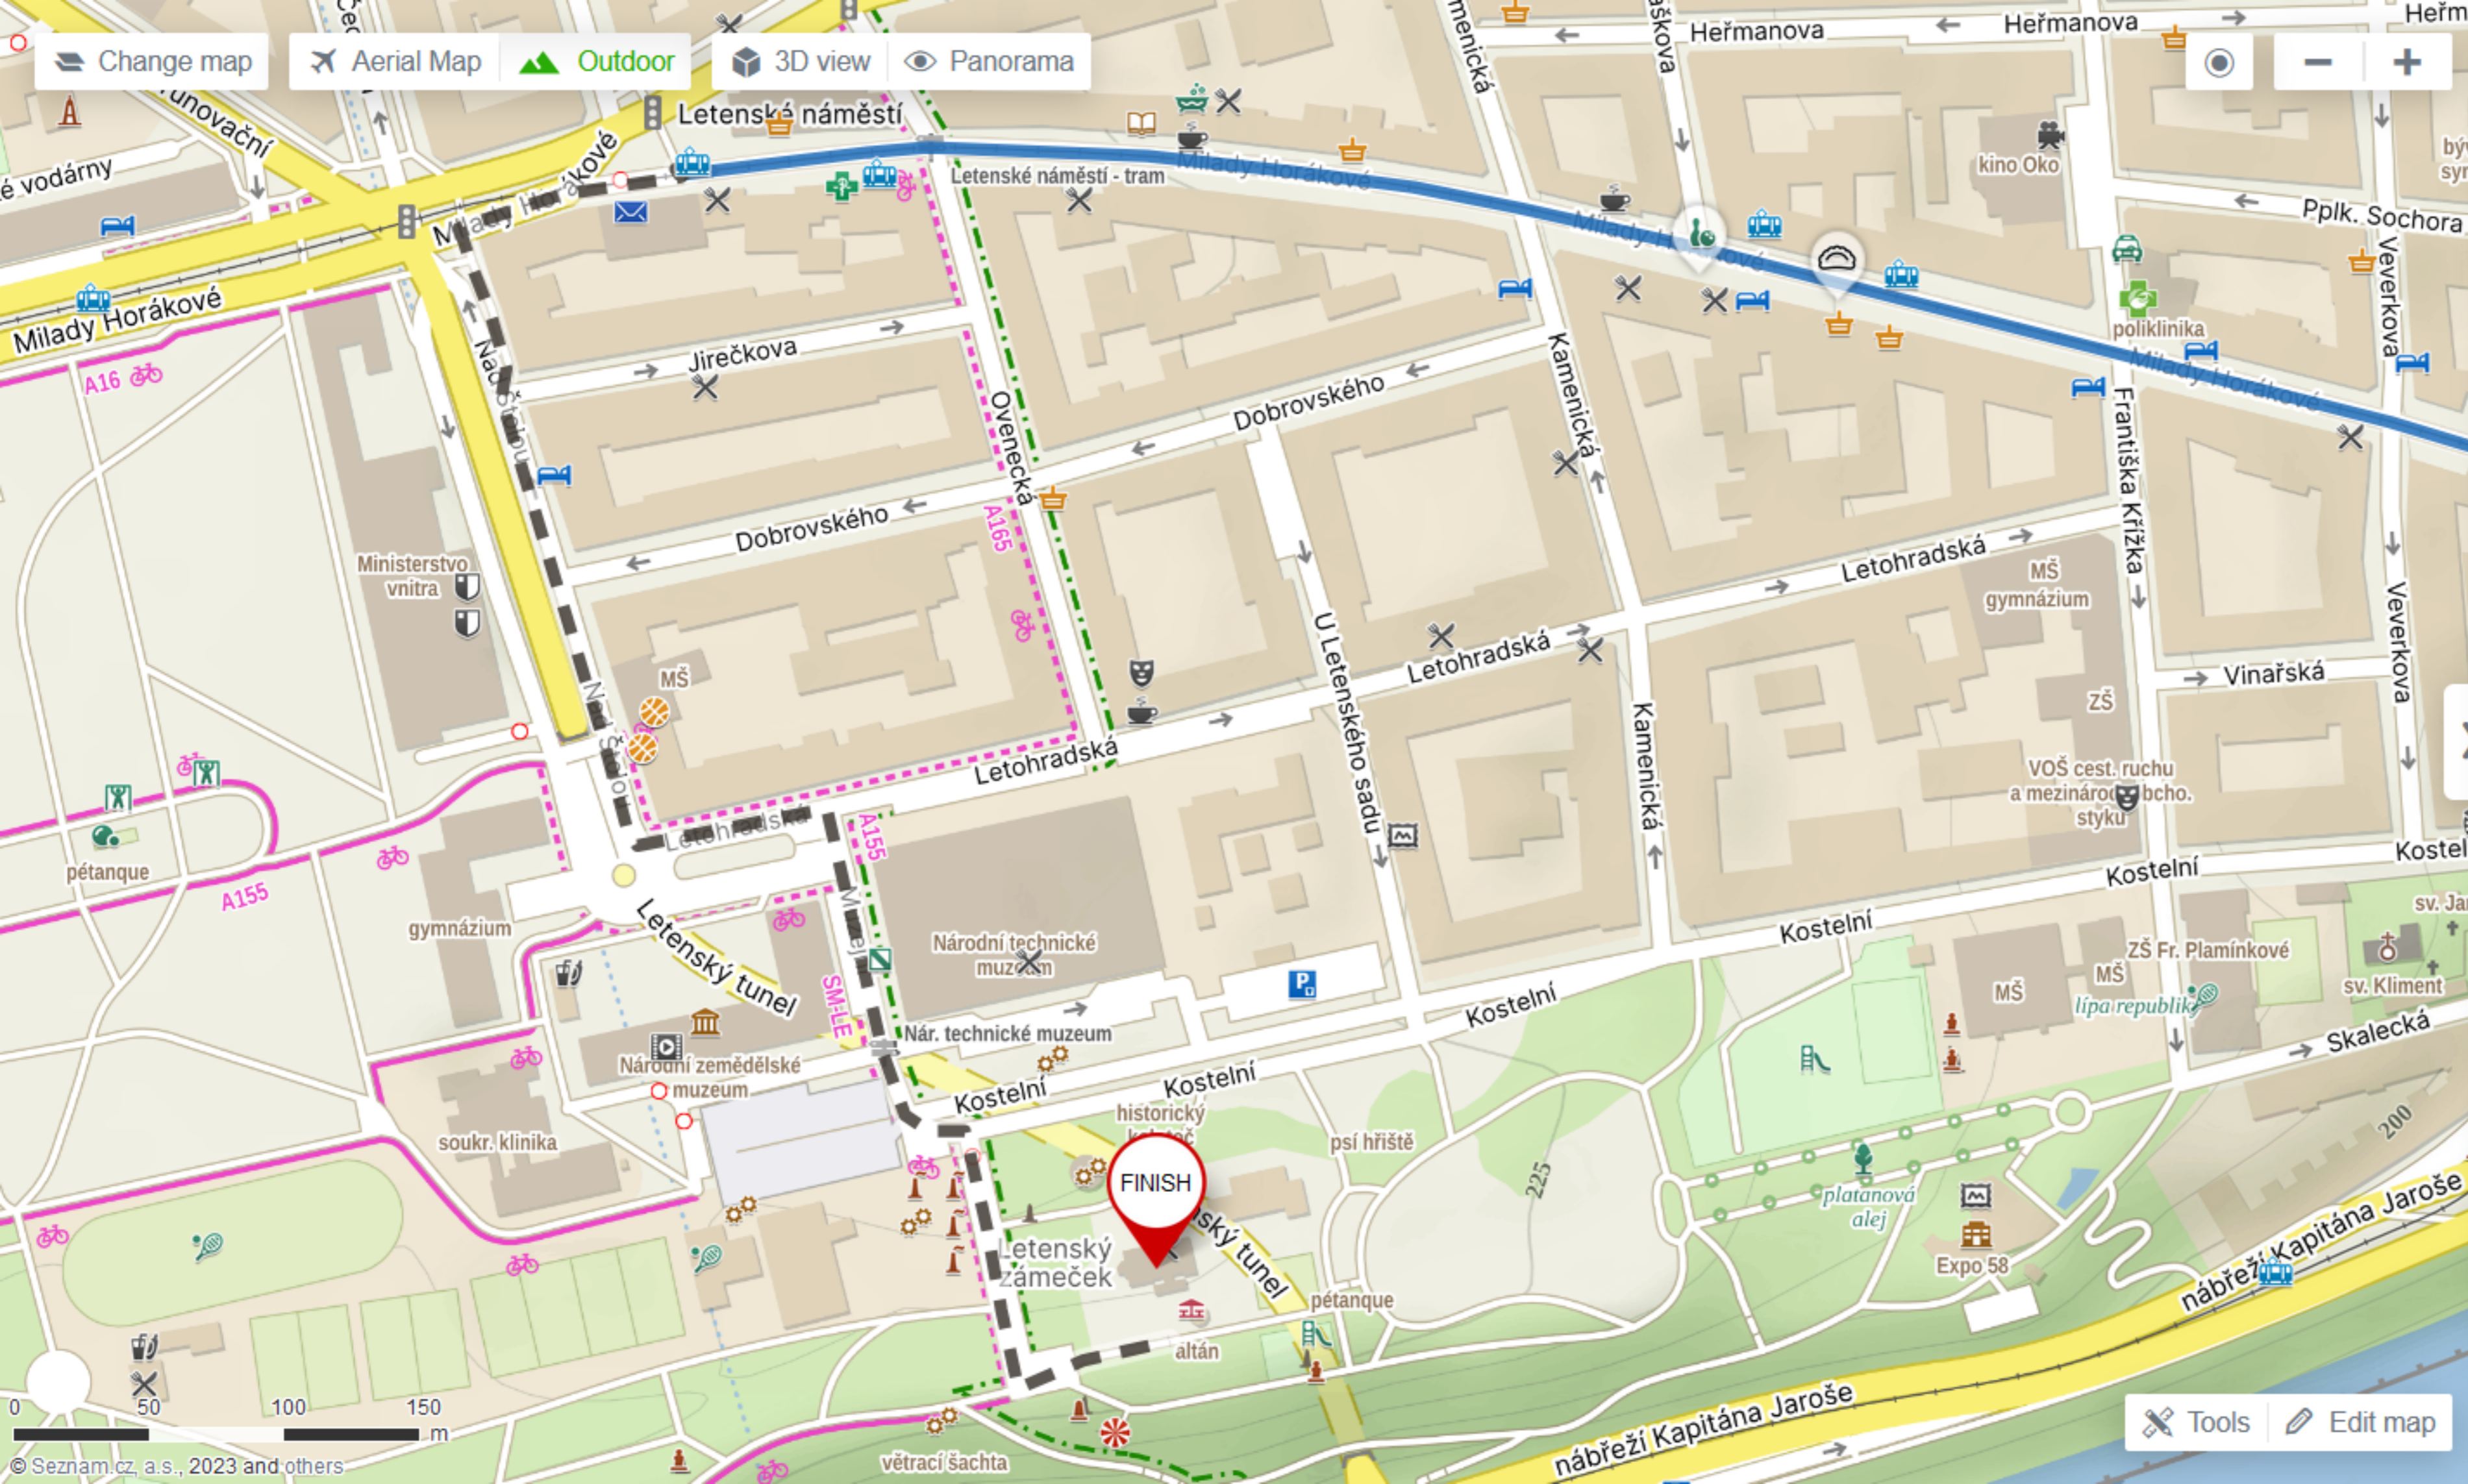

Search Directions Log in to My maps

departure 28.09.2023 18:30

1
Start
Pod vodárenskou věží 1999/1

Prague 8 - Libeň, Czechia

← Previous connection
Next connection →

18:22 – 18:55

	to station	9 min
	Ládví C Vltavská	18:31 18:38
	transfer	3 min
	Vltavská 1 Letenské náměstí	18:41 18:45
	you will reach your destination in	10 min

+
End
Letenský zámek

Letenské sady 341, Prague - Holešovice, Cze...

↕ Change direction

34 min
7.4 km

Save
 Share
 Export

Tools
 Edit map

Altitude profile

Search Directions Log in to My maps

Car Bus Walking Bike Stroller Wheelchair

departure 28.09.2023 18:30

Start **Pod vodárenskou věží 1999/1**
Prague 8 - Libeň, Czechia

Previous connection Next connection

18:22 – 18:55

	to station	9 min
	Ládví C Vltavská	18:31 18:38
	transfer	3 min
	Vltavská 1 Letenské náměstí	18:41 18:45
	you will reach your destination in	10 min

End **Letenský zámek**
Letenské sady 341, Prague - Holešovice, Cze...

Change direction