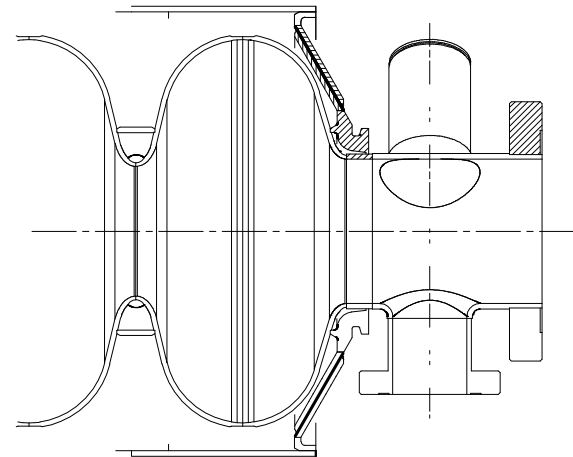

STF 1.5(35MV/m)  
(Front View)

TESLA + 併せ板