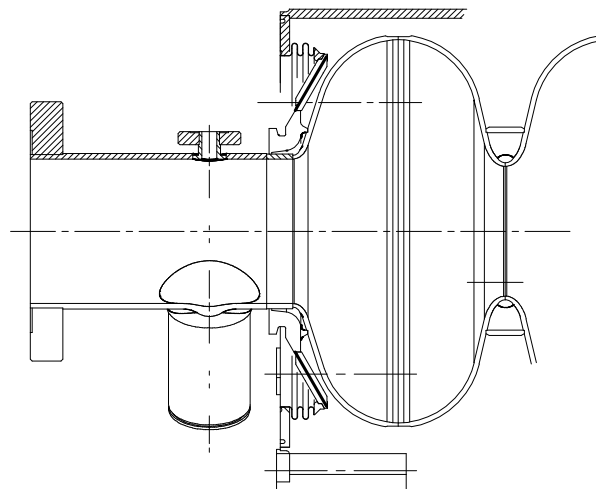

STF 1.5(35MV/m)  
(Front View)

TESLA + 併せ板