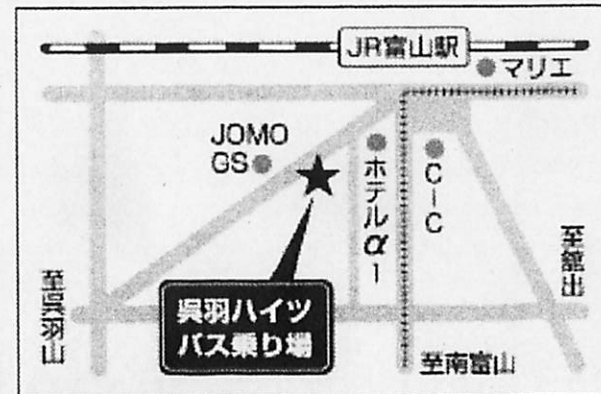

定期バス《無料》

富山駅前と呉羽 Heights を直通で結ぶ定期バスを無料で運行しております。

富山駅前発	① 9:40 ② 12:00 ③ 15:30 ④ 16:30 ⑤ 17:40
呉羽 Heights 発	① 9:15 ② 11:30 ③ 15:05 ④ 16:00 ⑤ 17:15 ⑥ 21:30

富山駅前乗り場

富山駅前乗り場マップ